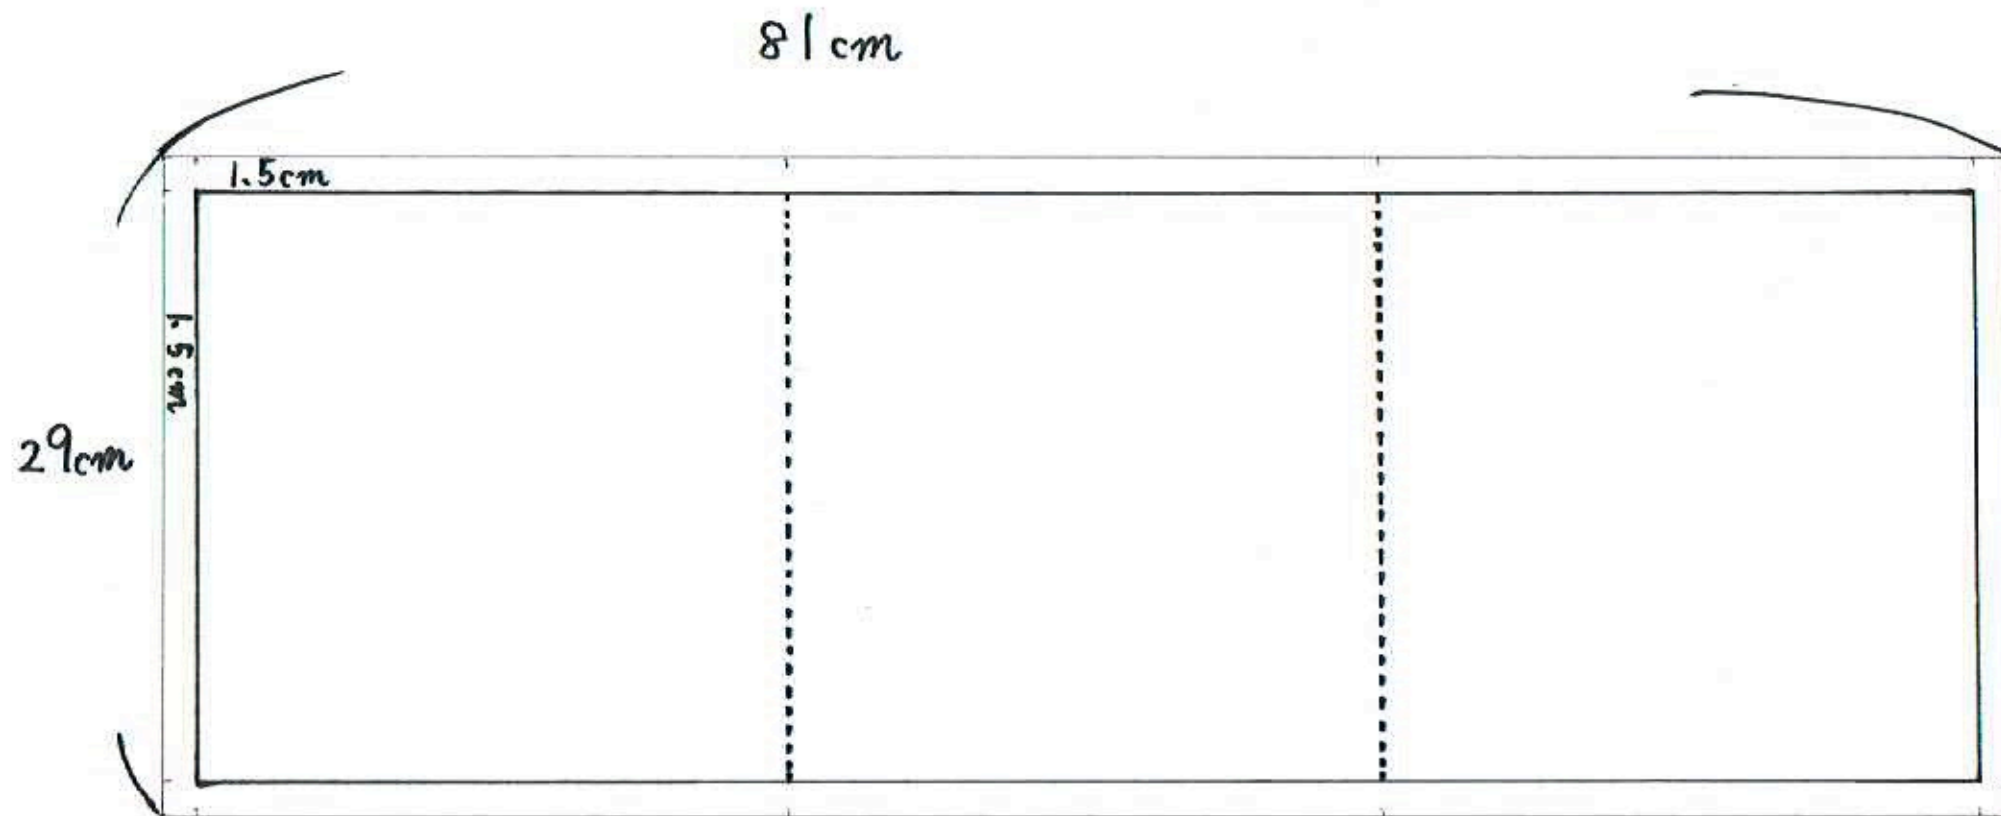

<http://tikutiku.net/> チクチクお裁縫

1.5cmの縫い代込み 転載不可

お弁当風呂敷 大人サイズ